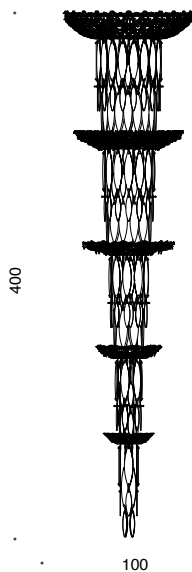

596/34+3

34 x G9
MAX 33W
+ 3 LED x 2W
480 lumen
2800 K

D