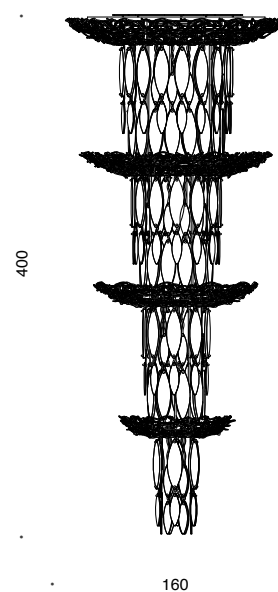

596/41+6

41 x G9
MAX 33W
+ 6 LED x 2W
960 lumen
2800 K

D