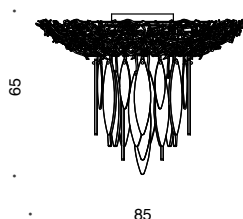

596/2+1A

2 x G9
MAX 33W
+ 1 LED x 2W
160 lumen
2800 K

D