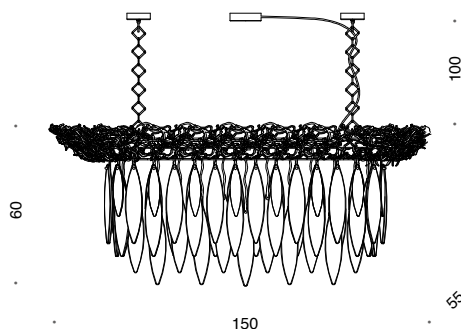

596/150

14 x G9
MAX 33W
+ 5 LED x 2W
970 lumen
2800 K

D