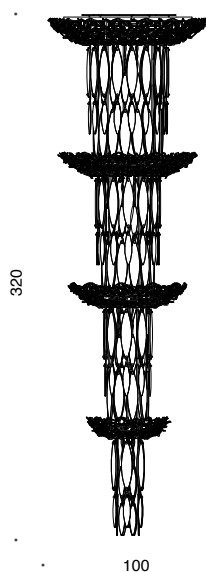

elite

DESIGN **CRISTIAN FELTRIN**

Telaio in metallo disponibile nelle seguenti finiture:

- pure steel
- oro chiaro
- bronzo

Le foglie in vetro di Murano sono disponibili nei colori:

- bianco
- trasparente
- nero

Disponibile realizzazioni su misura.

Metal frame available in the following finishes:

- pure steel
- light gold
- bronzo

The leaves, in Murano glass, are available in the colors:

- white
- crystal
- black

Custom-made sizes available.

596/28+3

28 x G9
MAX 33W
+ 3 LED x 2W
480 lumen
2800 K

D