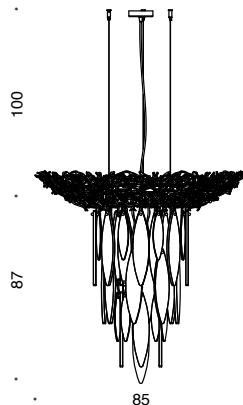

596/8+1

8 x G9
MAX 33W
+ 1 LED x 2W
160 lumen
2800 K

D